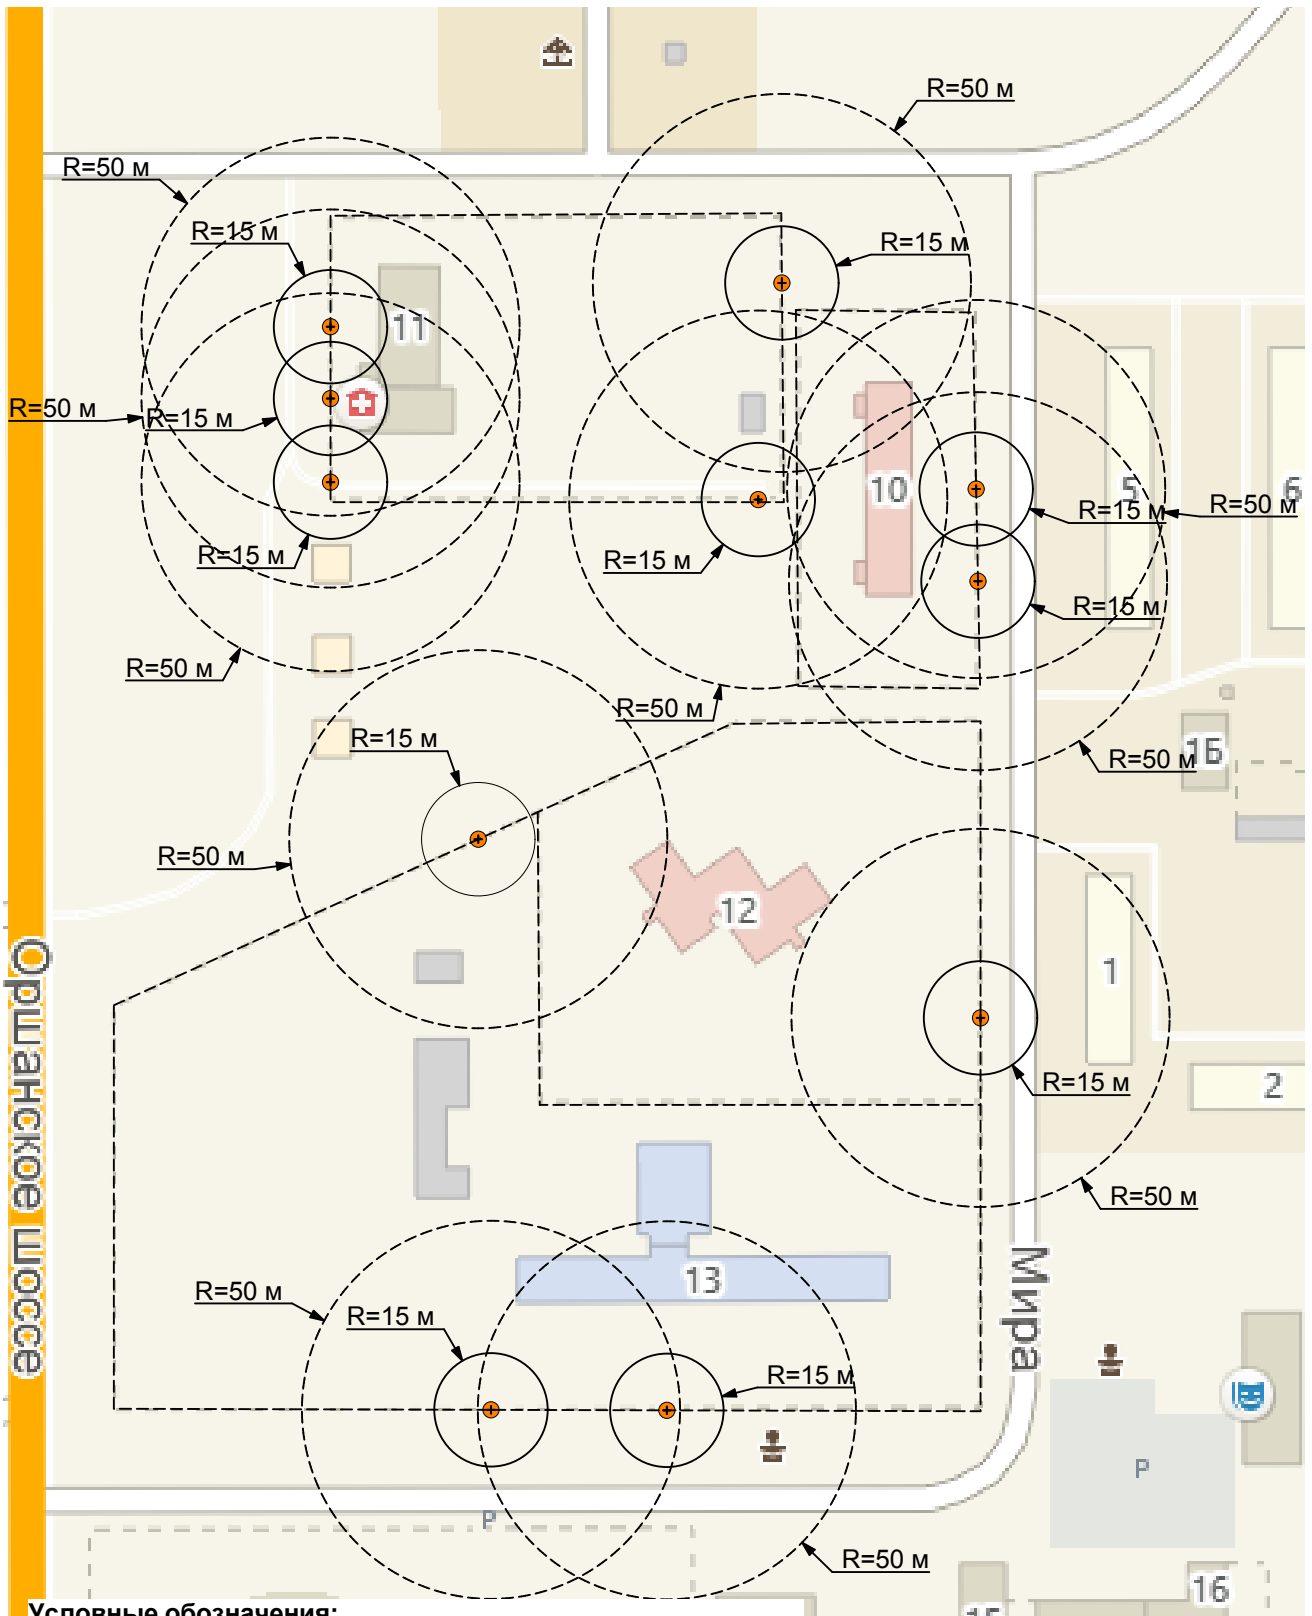

Схема границ прилегающих территорий М 1:2000

Условные обозначения:

- Вход на объект*
- Расстояние до торговой организации, осуществляющей розничную продажу алкогольной продукции*
- Расстояние до торговой организации, осуществляющей продажу алкогольной продукции при оказании услуг общественного питания*

Объекты: 1.МОБУ "Шойбулакская СОШ" (РМЭ, Медведевский район, с.Шойбулак, ул.Мира, 13);
 2. МДОБУ "Шойбулакский детский сад "Колосок" (РМЭ, Медведевский район, с.Шойбулак, ул.Мира 10);
 3. ГБУ РМЭ "Медведевская ЦРБ" Шойбулакская участковая больница" (РМЭ, Медведевский район, с.Шойбулак, ул.Мира 10)